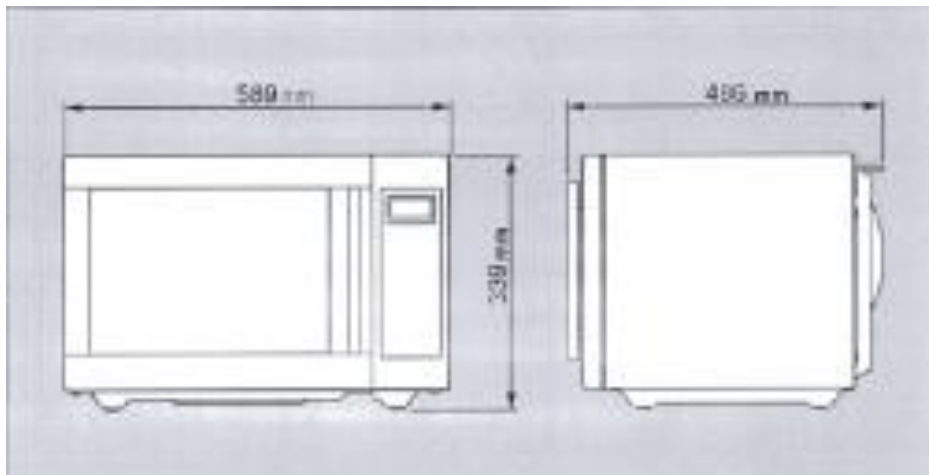

ficha técnica de producto

| especificaciones

producto: horno de microondas

nomenclatura: io160mdi

upc: 757638612203

color: acero inoxidable con vidrio gris vulcano

| importante

- una mala recepción de televisión e interferencia en la radio pueden presentarse si el horno está colocado cerca de la tv, radio, antena, etc. manténgalo alejado de estos equipos.
- no use productos de papel reciclado, ya que estos pueden contener impurezas, las cuales pueden reflejar las microondas y producir chispas o fuego.
- no introduzca recipientes sellados, envases herméticos o alimentos enlatados.

| dimensiones y espacios mínimos

- para proporcionarle la adecuada ventilación, mantenga como mínimo 7 cm de espacio entre cualquier costado del horno y el lugar en donde va a instalarse.
- el espacio mínimo necesario que debe haber sobre la parte superior del horno y la clavija es de 10 cm.

*medidas en milímetros.