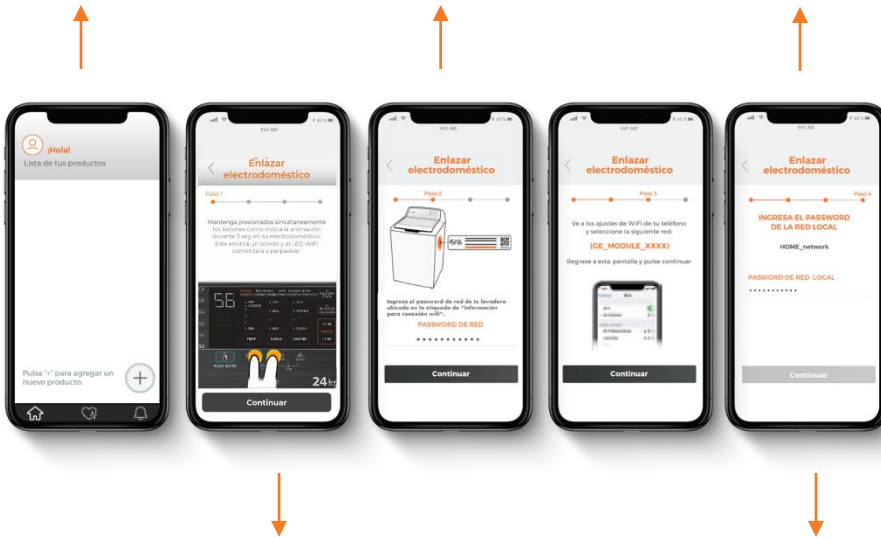

| Especificaciones

Producto: Lavadora automática
Nomenclatura: WMH74201WDAB
UPC: 757638359764
Color: Diamond Gray

| Características

- Conectividad io mabe one
- Sistema de lavado por infusor
- Capacidad: 24 kg
- Tapa amortiguada de vidrio con seguro
- Panel híbrido
- 4 niveles de centrifugado + automático
- 4 tamaños de carga + automático
- Sensor de velocidad
- 6 niveles de temperatura
- 5 niveles de intensidad de lavado
- Selección de etapas de lavado (centrifugar / enjuagar / lavar / remojo 30 – 60 min)
- 15 ciclos automáticos (spinwash / ciclo favorito / manteles / lavado intenso / autolimpieza / ropa de bebé / ropa deportiva / ciclo rápido / blancos / ropa de color / jeans / prendas voluminosas / delicados / sábanas / toallas)
- Funciones adicionales: Aqua Saver / eco-monitor / inicio programado / ajuste de volumen / enjuague hipoalergénico)
- Nivel de suciedad (mínimo a máximo)
- Display digital
- Alarma fin de ciclo
- Monitor con luz LED
- Despachador de blanqueador, detergente y suavizante
- Sistema de recirculado
- Black Out Recovery
- 800 RPM
- 127V / 60Hz
- 10 años de garantía en motor

Producto: Lavadora automática
Nomenclatura: WMH74201WDAB
UPC: 757638359764
Color: Diamond Gray

Dimensiones de instalación

ESPACIO

Si desea instalar su lavadora en clóset o gabinete, debe considerar los espacios y dimensiones que se muestran en las siguientes figuras. En la parte inferior evite obstruirla con alfombras o tapetes.

Instrucciones de conectividad

Toca el signo "+" en la pantalla y elige tu producto.

Ingresa el password del producto que se encuentra en la parte lateral de la lavadora.

Después, elige tu red local e ingresa su password.

Sigue los pasos como te indica la aplicación.

Selecciona la red **GE_MODULE_XXX**.

También puedes conectar tu equipo a través de **QR** escaneando el código en la parte lateral del equipo.