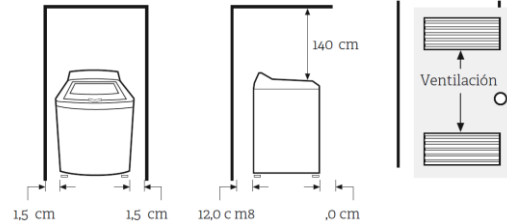

Medidas y pesos
sin empaque

Medidas y pesos
con empaque

Alto: 111.63 cm
Ancho: 68.00 cm
Profundo: 67.80 cm
Peso: 53.30 kg

Alto: 118.11 cm
Ancho: 73.32 cm
Profundo: 72.39 cm
Peso: 62.00 kg

Especificaciones

Producto: Lavadora automática
Nomenclatura: WMH74201WDAB
UPC: 757638359764
Color: Diamond Gray

Dimensiones de instalación

ESPACIO

Si desea instalar su lavadora en clóset o gabinete, debe considerar los espacios y dimensiones que se muestran en las siguientes figuras. En la parte inferior evite obstruirla con alfombras o tapetes.